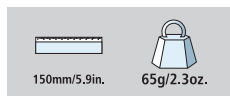

Pouzdro z pravé kůže s poutkem a svorkou pro uchycení na opasek.

Made in USA

FELCO 912

Kožené pouzdro - se svorkou

Pouzdro z pravé kůže s poutkem a svorkou pro uchycení na opasek.

Made in USA

Prostředky pro ošetření